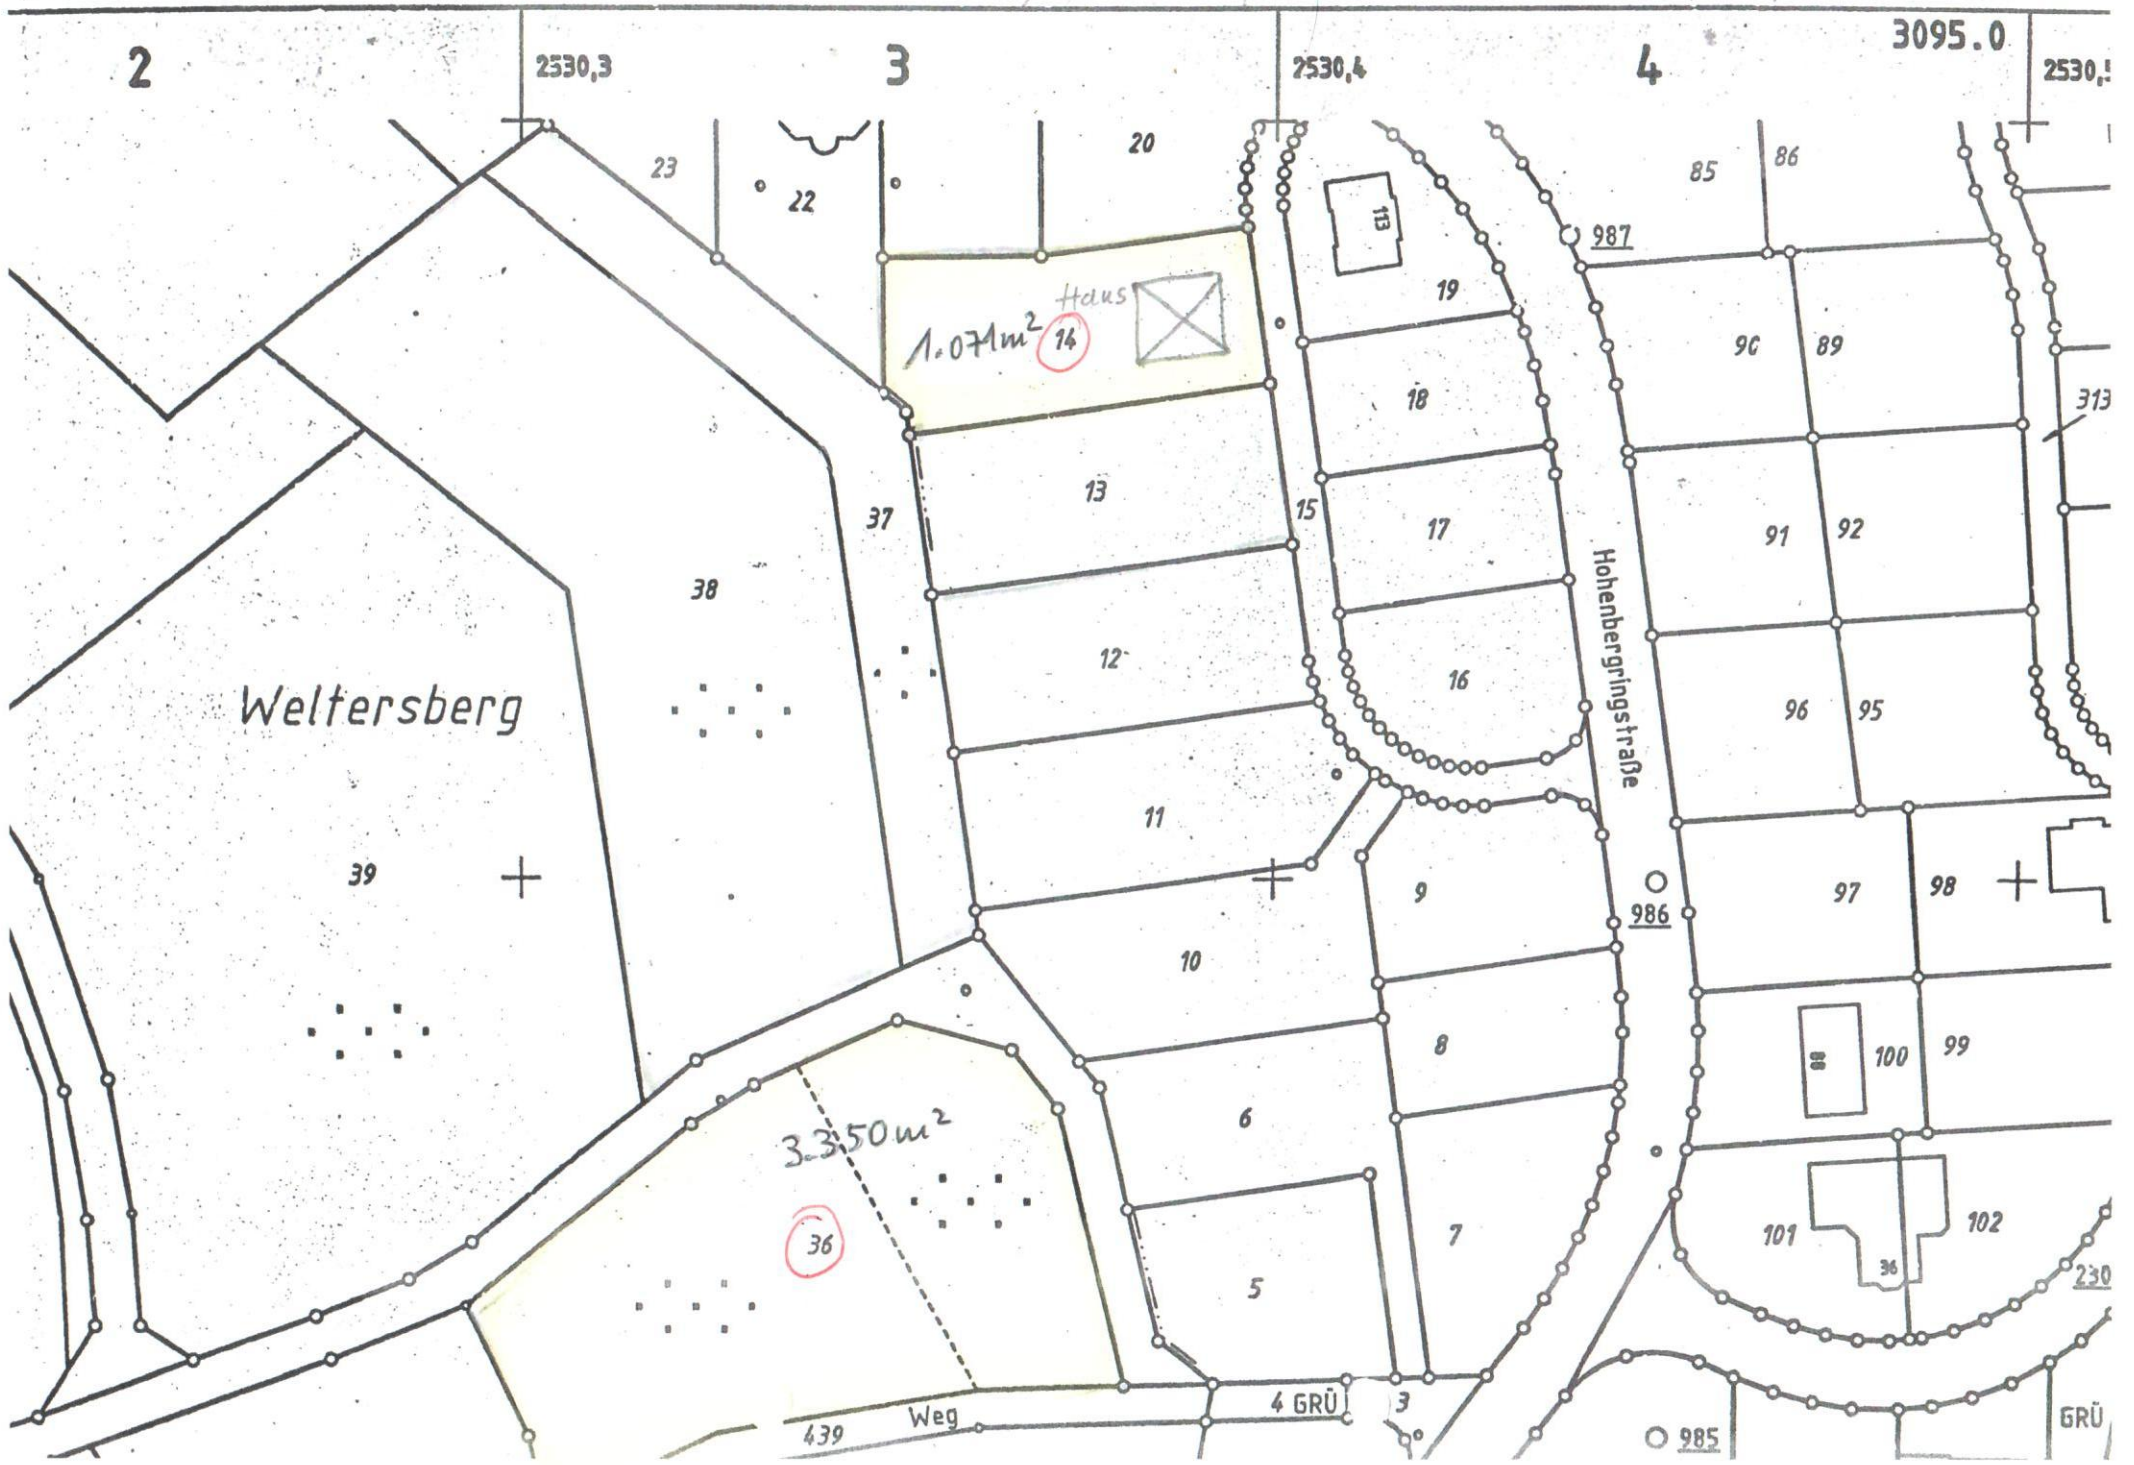

M 1.4000

2 2530,3 3 2530,4 4 3095,0 2530,1

Weltersberg

Hohenbergringstraße

Haus
1.071m² 14

3.350m² 36

439 Weg

4 GRÜ

985

GRÜ